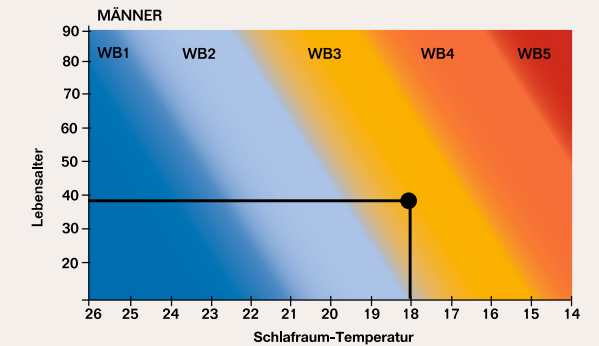

PAUL JUNG
Schläft bei offenem Fenster.
Die richtige Zudecke:
dormabell Daunen Edition WB 3.
Passt perfekt zu ihm.

BEISPIEL: Männlich, 39 Jahre.
Schlafzimmer-Temperatur schwankend.
Wärmebedarf 3.