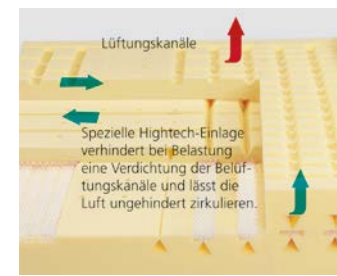

DORMABELL INNOVA AIR S 18 – Bezug Silver Clean
Ideal für Menschen, die einen Liegekomfort der Extraklasse wünschen – verbunden mit einem hohen Anspruch an ergonomische und klimatische Eigenschaften. Besonders geeignet für Schläfer, die eine anschmiegsame Matratzenoberfläche bevorzugen. In der Ausführung extrafest auch für Gewichtsklassen bis ca. 140 kg zu empfehlen.
Preisbeispiel:
90 / 100 x 200 cm, medium **949,-**