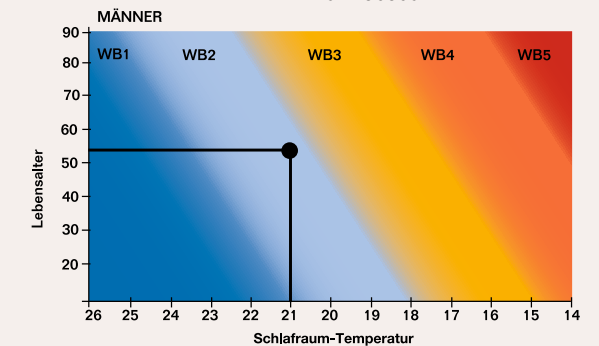

PAUL JUNG
Schläft bei offenem Fenster.
Die richtige Zudecke:
dormabell Daunen Edition WB 3.
Passt perfekt zu ihm.

BEISPIEL: Männlich, 39 Jahre.
Schlafzimmer-Temperatur schwankend.
Wärmebedarf 3.

ROSI KOHNLE
Friert sehr schnell.
Die richtige Zudecke:
dormabell Daunen Edition WB 5.
Passt perfekt zu ihr.

BEISPIEL: Weiblich, 58 Jahre.
Schlafzimmer-Temperatur 17 °C.
Wärmebedarf 5.

WERNER EBEL
Neigt zum Schwitzen.
Die richtige Zudecke:
dormabell Kamelhaar Edition WB 2.
Passt perfekt zu ihm.

BEISPIEL: Männlich, 53 Jahre.
Schlafzimmer-Temperatur 21 °C.
Wärmebedarf 2.