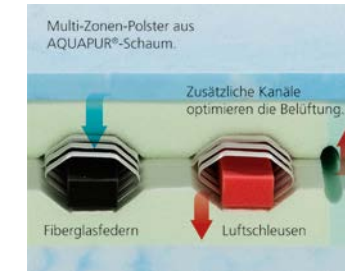

DORMABELL INNOVA AIR F 18 – Bezug Clean
Matratzenkern aus 5 metallfreien, dynamisch wirkenden Hightech-Fiberglasfedern für perfekte Druckentlastung und hohe Stützkraft. Eingebettet in Eucafeel®-Spezielschaum wird eine außerordentliche aktive Klimaregulierung erreicht. Besonders leicht sowie einfach dreh- und wendbar.
Preisbeispiel:
90 / 100 x 200 cm, medium **949,-**