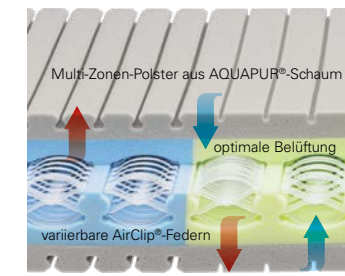

DORMABELL INNOVA AIR C 20 – Bezug Clean
Perfekt an jede Körperform und jeden Stützbedarf anpassbar – durch 12 Einschübe aus Air-Clip®-Hightech-Federn, zonierten AQUAPUR®-Schaum und Clip-Stränge in unterschiedlichen Festigkeiten. Mit Sitzkante für leichteres Sitzen und Aufstehen. Seitliche Öffnungen und das Klimaband sorgen für Top-Klimatisierung.
Preisbeispiel:
90 / 100 x 200 cm, medium **999,-**

Alle dormabell Innova Matratzen sind auch in Sondergrößen, anderen Festigkeiten und Bezugstoffen erhältlich!

„
DIE MATRATZE MUSS ZU IHNEN PASSEN:
UND NICHT SIE ZUR MATRATZE.
WELCHE SIE BRAUCHEN, FINDEN WIR
AM BESTEN GEMEINSAM HERAUS.
“

EIN SCHNELLER
ÜBERBLICK VORAB –
IM MATRATZEN-
KONFIGURATOR AUF
[dormabell.de/produkte/
matratzen_dormabell-innova](http://dormabell.de/produkte/matratzen_dormabell-innova)