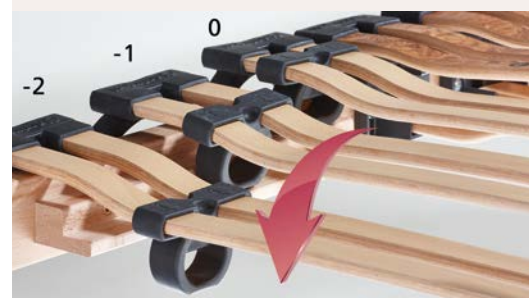

Emmerich

Betten & Wäsche seit 1878.

EINGESTELLT AUF GUTEN SCHLAF

ENTSPANNTER SCHLAF NACH IHREN MASSEN
Für Ihr optimales Bett ist es wichtig, dass die Wirbelsäule in der Rücken- und Seitenlage immer ihre natürliche Haltung einnimmt. Entscheidend sind dabei sowohl Größe und Gewicht als auch die Form des Körpers und der Wirbelsäule.

Die individuelle Höhenverstellung
der Federleisten zur Unterstützung der Wirbelsäule und Schonung der Knie gelingt im Handumdrehen.

3-stufige Schultereinstellung
Die körpergerechte Einsinktiefe der Schulter ist durch Verschieben von Hochleistungs-Kunststoffelementen individuell einstellbar.